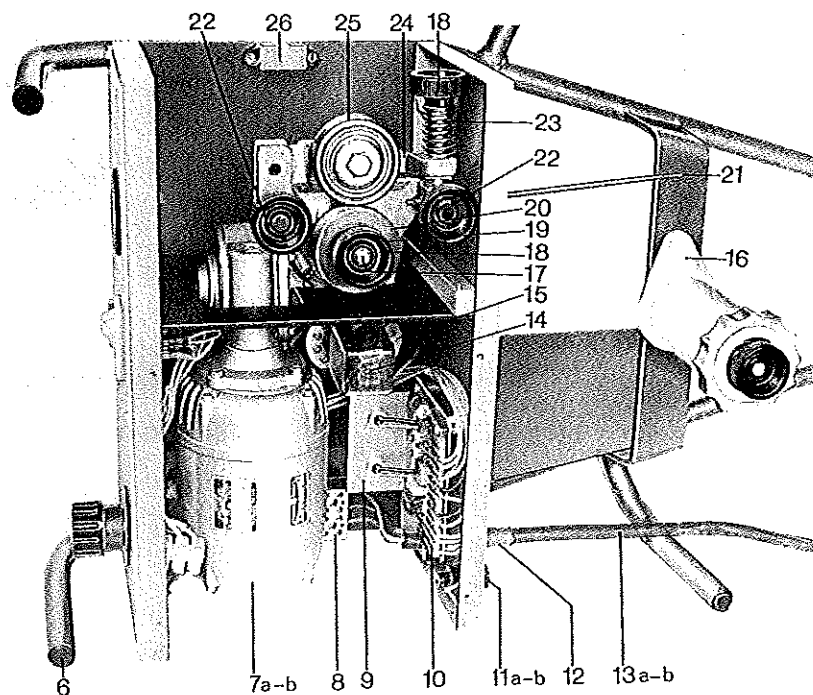

Pos nr Item no.	Best nr Ordering no.	Benämning	Denomination	Anm Remarks
	B269 110-711	CW 30 elektrodmatarverk	CW 30 Feed unit	
1a	B287 630-954	Ratt (P1)	Knob (P1)	
1b	B281 630-783	Potentiometer, P1, 2k5	Potentiometer P1, 2k5	
2	B208 300-478	Gummibussning (2 st)	Rubber seal (2 pcs)	
3	B281 631-182	Signallampa, LA1	Signal lamp, LA1	
4	B281 631-347	Omkopplare 01	Switch 01	
5	B281 631-913	Omkopplare 02	Switch 02	