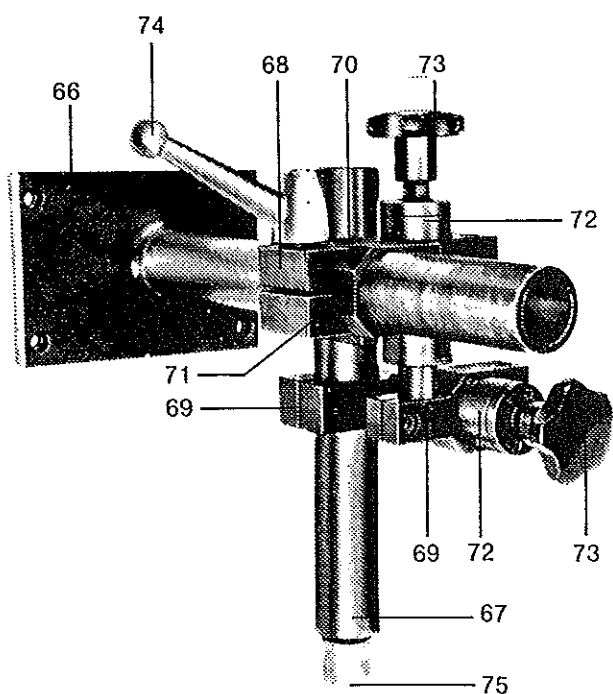

Pos nr Item no.	Best nr Ordering no.	Benämning	Denomination	Anm Remarks
66	B269 110-753	Monteringsplåt	Mounting plate	
67	B269 110-754	Röraxel	Tube	
68	B269 110-755	Klämback	Collet jaw	
69	B269 110-756	Klämback	Collet jaw	
70	B269 110-757	Stoppring	Stop ring	
71	B269 110-758	Stoppring med ansats	Stop ring with collar	
72	B269 110-759	Inställningsskruv, helkapslad	Adjustment screw totally enclosed	
73	B269 110-760	Ratt	Knob	
74	B269 110-761	Låsspak	Locking lever	
75	B269 110-762	Isoleringsbussning	Insulated bushing	
76	B269 110-727	Mellanstycke	Adapter	
77	B269 110-728	Länkarm komplett	Link arm complete	
78	B269 110-763	Kullager	Ball bearing