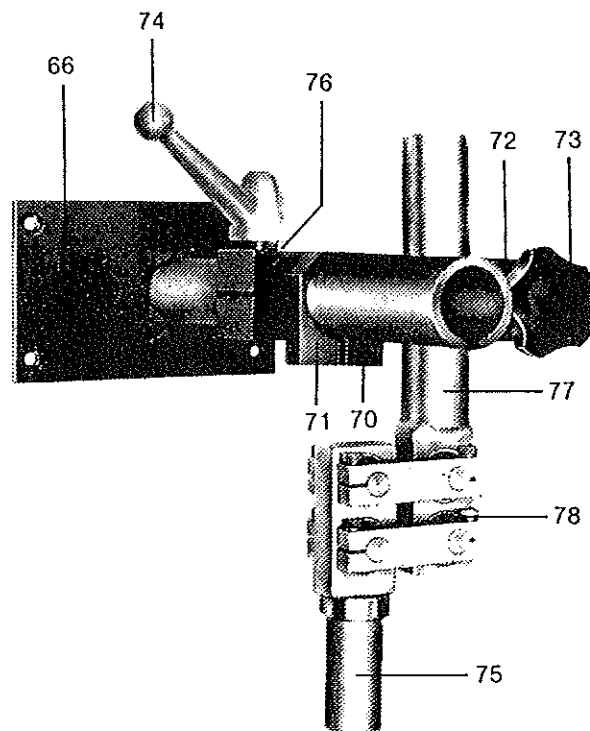

Pos nr Item no.	Best nr Ordering no.	Benämning	Denomination	Anm Remarks
66	B269 110-753	Monteringsplåt	Mounting plate	
67	B269 110-754	Röraxel	Tube	
68	B269 110-755	Klämback	Collet jaw	
69	B269 110-756	Klämback	Collet jaw	
70	B269 110-757	Stoppring	Stop ring	
71	B269 110-758	Stoppring med ansats	Stop ring with collar	
72	B269 110-759	Inställningsskruv, helkapslad	Adjustment screw totally enclosed	
73	B269 110-760	Ratt	Knob	
74	B269 110-761	Låsspak	Locking lever	
75	B269 110-762	Isoleringsbussning	Insulated bushing	
76	B269 110-727	Mellanstycke	Adapter	
77	B269 110-728	Länkarm komplett	Link arm complete	
78	B269 110-763	Kullager	Ball bearing