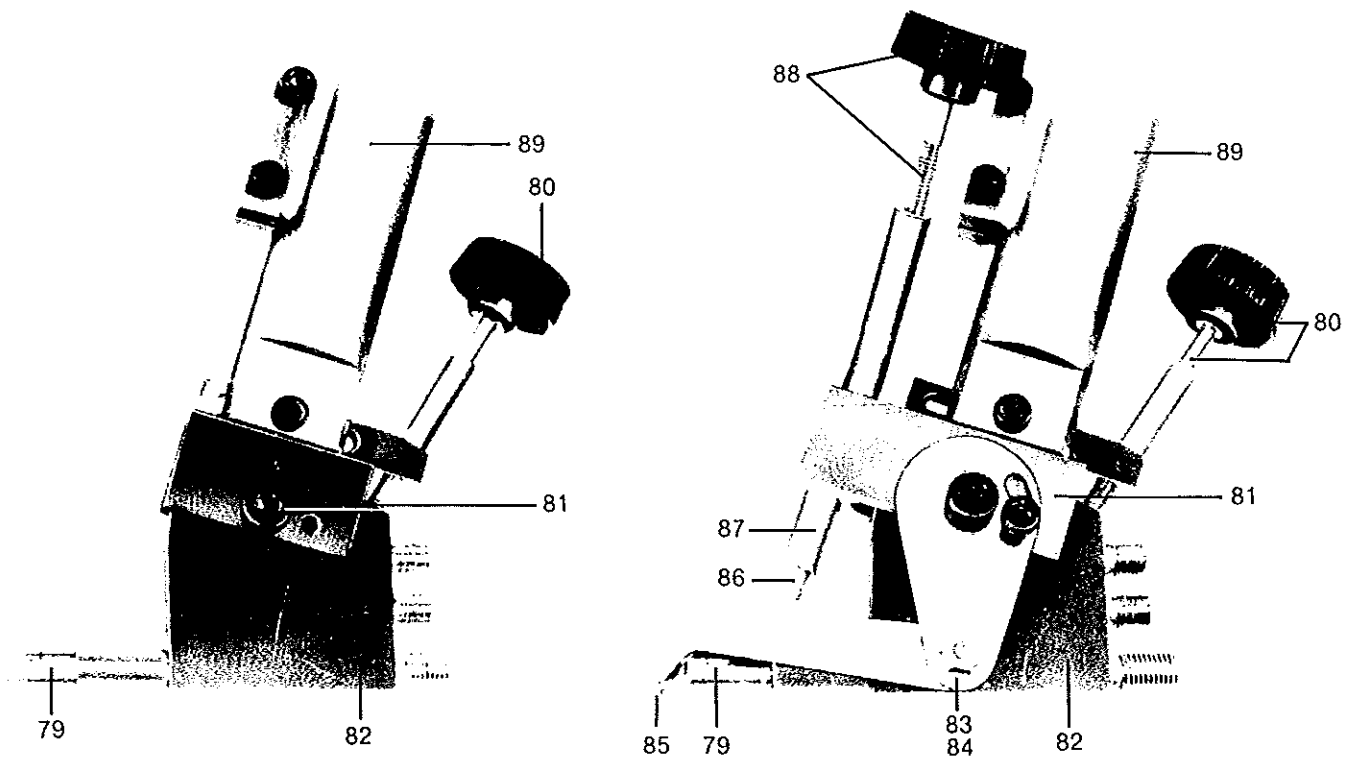

Pos nr Item no.	Best nr Ordering no.	Benämning	Denomination	Anm Remarks
79	B269 101-948 B269 103-519	Kontaktmunstycke: Ø 0,8 mm Ø 1,0 mm	Contact tip: Ø 0.8 mm Ø 1.0 mm	
80	B269 110-730	Ratt och skruv	Knob and screw	
81	B269 110-739	Fjäder	Spring	
82	B269 110-731	Hållare för elektrodledare	Holder for filler wire guide	
83	B269 110-732	Hållare för släpsko, vänster	Holder for sliding shoe, left hand	
84	B269 110-733	Hållare för släpsko, höger	Holder for sliding shoe, right hand	
85	B269 110-734	Släpsko	Sliding shoe	
86	B269 110-737	Pinne	Pin	
87	B269 110-735	Kulor	Balls	
88	B269 110-738	Ratt och skruv special	Knob and screw, spec.	
89	B269 110-736	Hållare för elektrodledarhuvud	Holder for wire guide head